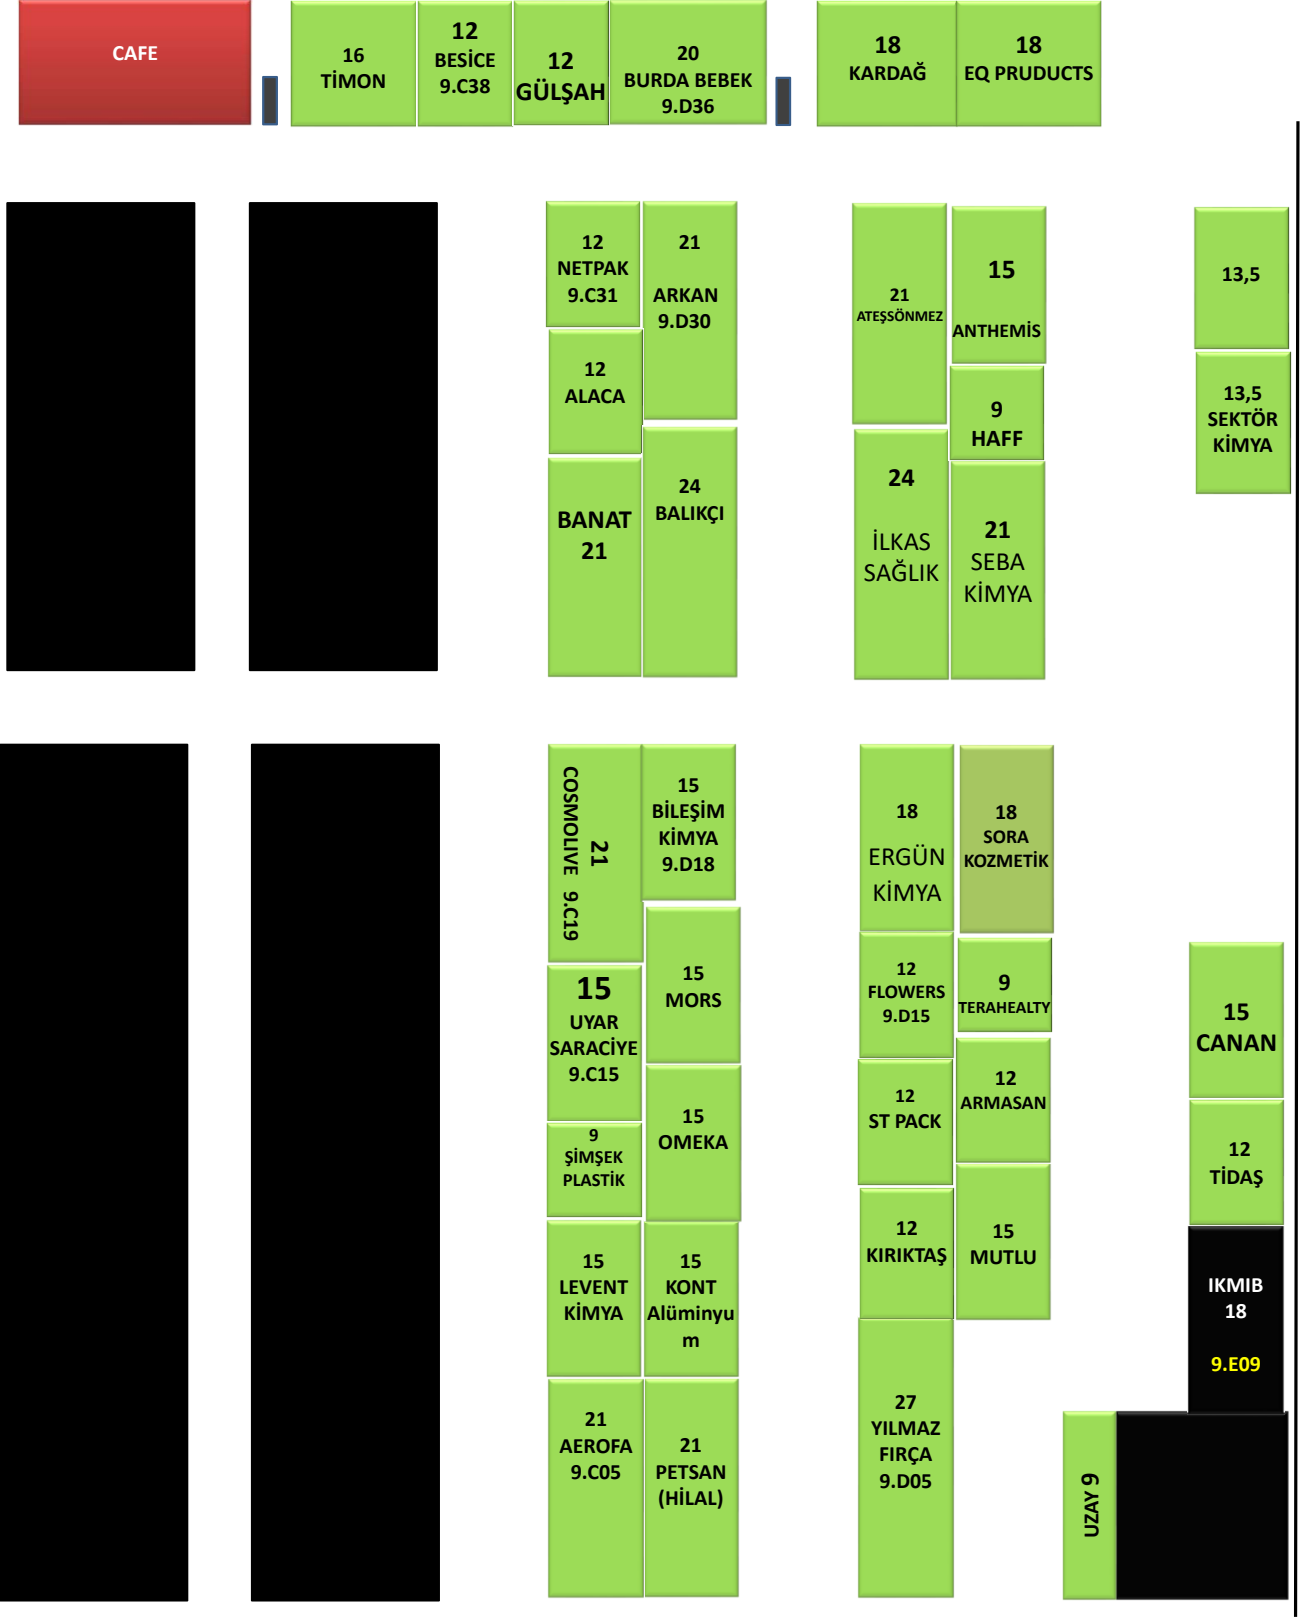

PLMA's World of Private Label 2025 FOOD SECTION HALL
5
EUROPA COMPLEX

İŞİK TARIM
21

BALOĞLU 15	MERSİN LEMAS 9	DOĞAN CAN 9	ÖZGÜR TARIM 12	DENİZ 12	NİLBATU 15
SARAY 15	OYLUM 9	RAMOS AGRO 12	ERİŞLER 9	HEMSİ 12	TUKAŞ 15

BESSAN
MAKARNA
18

4	4	3,5	2	3	4	3,5
BEŞLER KURUYEMİŞ 20	EGE TAD 20	SASU SU 17,5	IKMIB 13	GÜNEYLİLER 12	GOLD HARVEST 20	YAYLA AGRO 17,5
5						5

*iki bölge arası gerçek mesafe size iletilen krokide görünmektedir.

ALTINTOP 12	SEĞMEN 9	EURONUT 9	POYRAZ 9	OBA MAKARNA 9	DOĞUŞ ÇAY 9	TYC 15

NESOS 9	SUSİTAŞ 9	DURUM 9	IKMIB INFO 6	AHMETOĞLU 12

HALL 9

Milli Katılım Yerleşim Planı